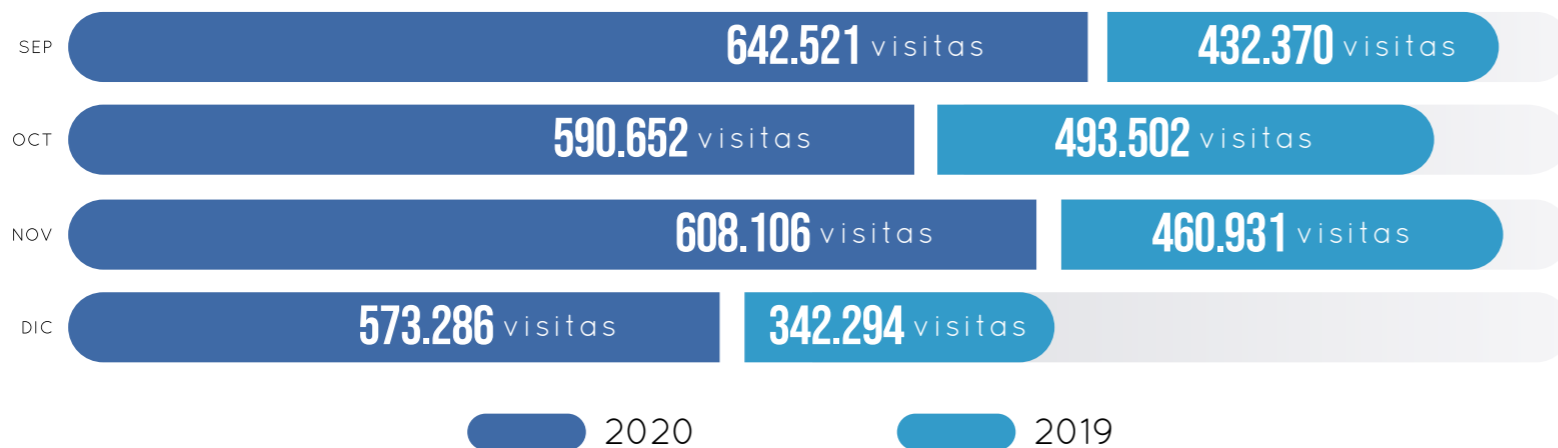

2020

septiembre - diciembre

INFORME CUATRIMESTRAL DE LECTORÍA
PortalPortuario.cl

Portal
Portuario

NÚMERO DE PÁGINAS VISTAS 2020/2019

2.414.565

IMPRESIONES SEP - DIC 2020

7.350.267

ACUMULADO ENE - DIC 2020

NOTAS PUBLICADAS 2020/2019

+40% | Páginas vistas

+11% | Notas publicadas

TOP 10

CANTIDAD DE VISITAS POR CIUDAD

1. Santiago 30,23%
2. Indeterminado 12,8%
3. Valparaíso 8,33%
4. Concepción 3,5%
5. Bueno Aires 2,93%
6. San Antonio 2,2%
7. Arica 1,95%
8. Ciudad de Panamá 1,2%
9. La Paz 1,08%
10. Antofagasta 1,05%

TOP 10

CANTIDAD DE VISITAS POR PAÍS

1. Chile 54%
2. Perú 7,83%
3. Argentina 5,6%
4. Colombia 4,43%
5. México 4,42%
6. España 4,2%
7. Estados Unidos 4,05%
8. Panamá 1,72%
9. Bolivia 1,54%
10. Brasil 1,35%

9.522
visitas

9. Puerto San Antonio recibe al mayor portacontenedores que Evergreen haya traído a Chile

8.731
visitas

10. Maersk advierte "tormenta perfecta" para los flujos globales de contenedores

7.397
visitas