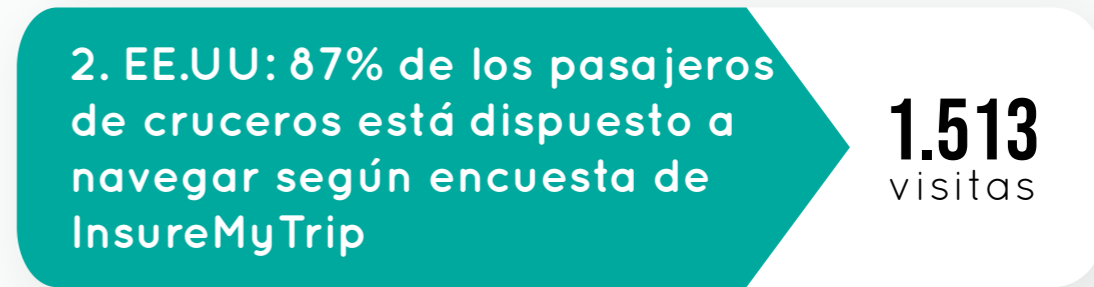

LECTORES POR EDAD

LECTORES POR GÉNERO

INTERACCIÓN REDES SOCIALES

53% de nuestros lectores está en Chile

+1.300.000
TOTAL VISITAS EN CHILE

212.486
TOTAL USUARIOS EN CHILE

#ChilePaísPortuario

portalportuario.cl portalcruceiros.cl mundomaritimo.cl