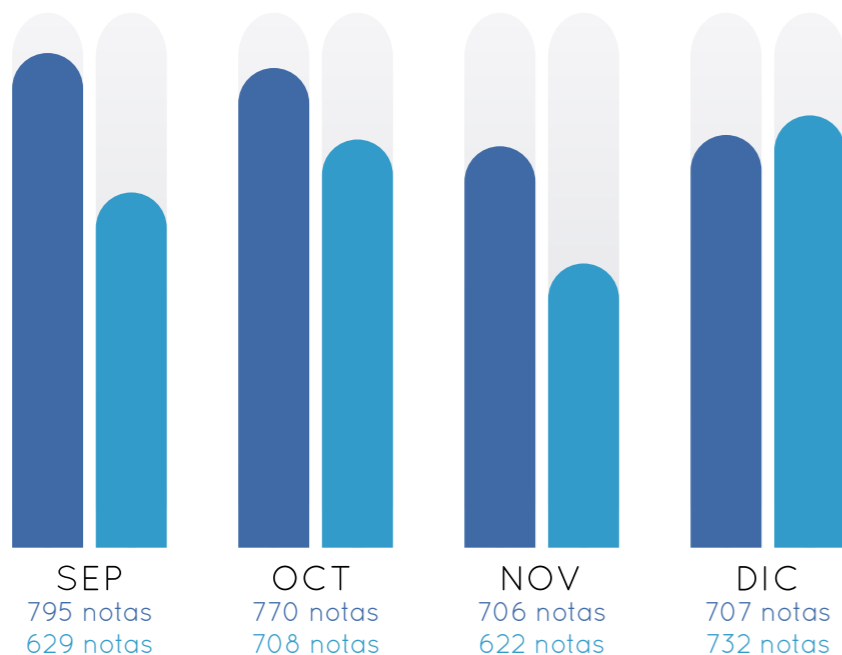

2020

septiembre - diciembre

INFORME CUATRIMESTRAL DE LECTORÍA
PortalPortuario.cl

Portal
Portuario

NÚMERO DE PÁGINAS VISTAS 2020/2019

2.414.565

IMPRESIONES SEP - DIC 2020

7.350.267

ACUMULADO ENE - DIC 2020

NOTAS PUBLICADAS 2020/2019

+40% | Páginas vistas

+11% | Notas publicadas

TOP 10

CANTIDAD DE VISITAS POR CIUDAD

1. Santiago 30,23%
2. Indeterminado 12,8%
3. Valparaíso 8,33%
4. Concepción 3,5%
5. Bueno Aires 2,93%
6. San Antonio 2,2%
7. Arica 1,95%
8. Ciudad de Panamá 1,2%
9. La Paz 1,08%
10. Antofagasta 1,05%

TOP 10

CANTIDAD DE VISITAS POR PAÍS

1. Chile 54%
2. Perú 7,83%
3. Argentina 5,6%
4. Colombia 4,43%
5. México 4,42%
6. España 4,2%
7. Estados Unidos 4,05%
8. Panamá 1,72%
9. Bolivia 1,54%
10. Brasil 1,35%

9.522
visitas

9. Puerto San Antonio recibe al mayor portacontenedores que Evergreen haya traído a Chile

8.731
visitas

10. Maersk advierte "tormenta perfecta" para los flujos globales de contenedores

7.397
visitas