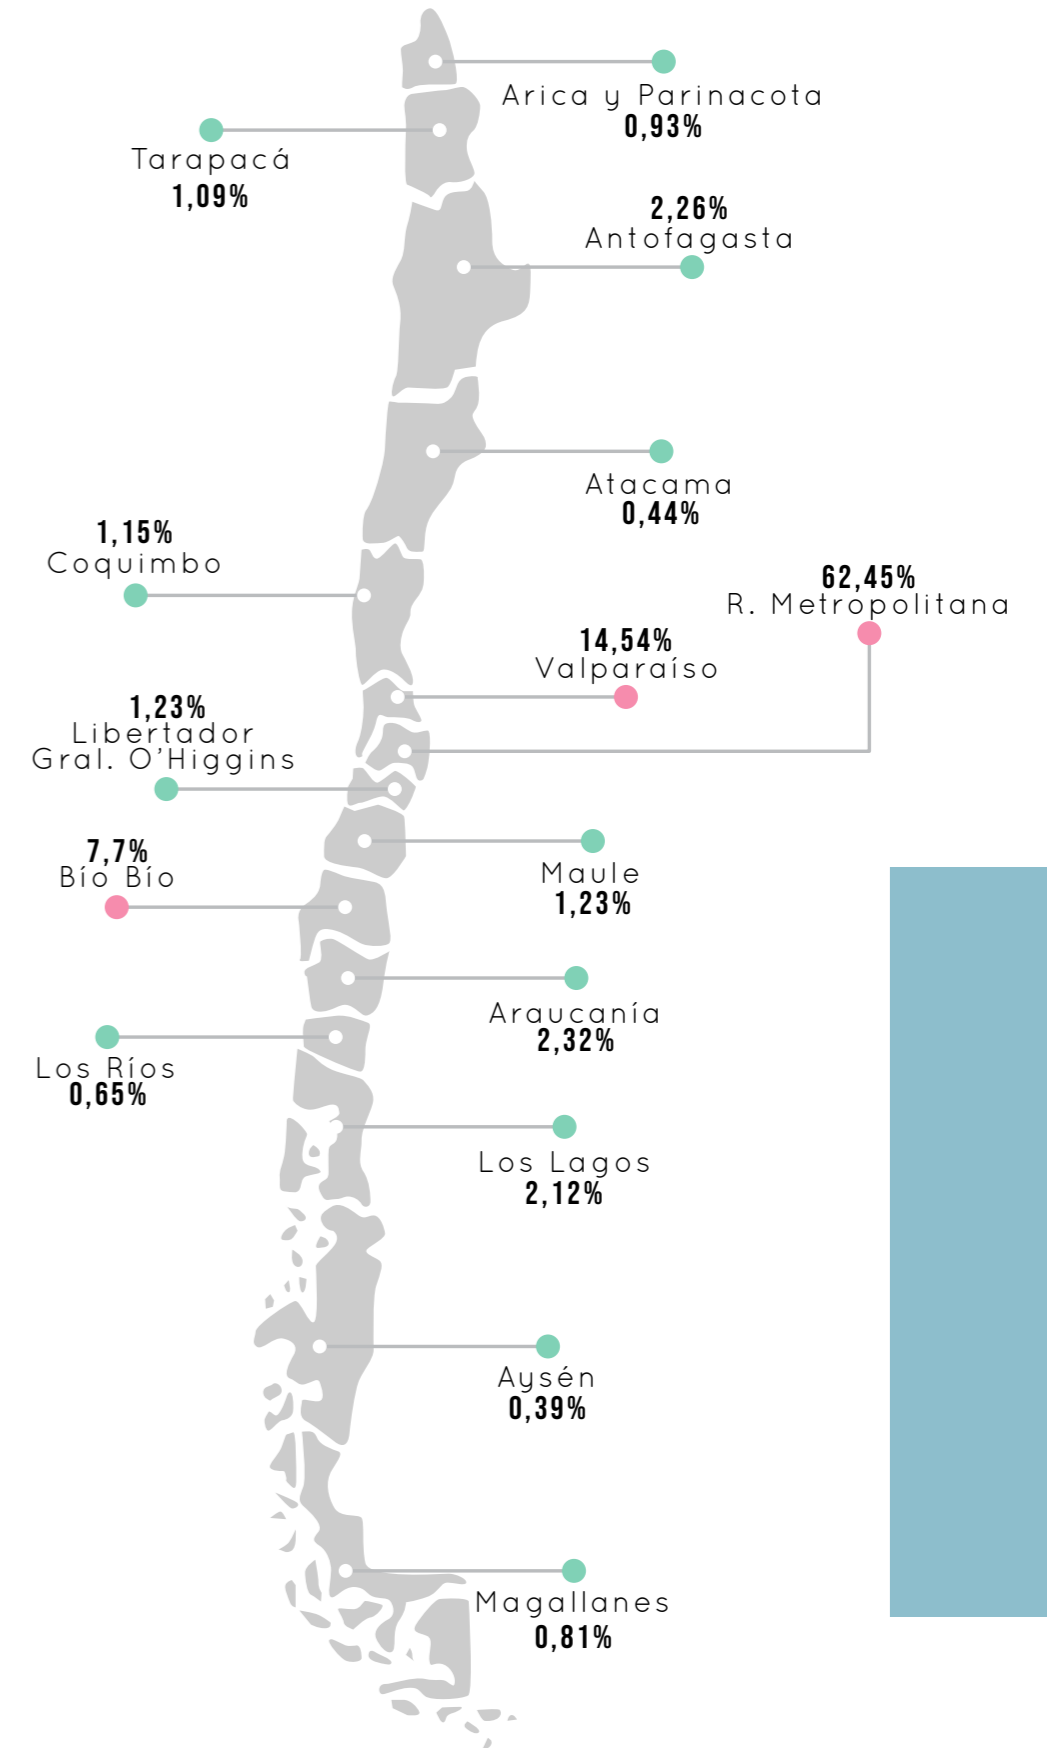

ACUMULADO ENE - DIC 2020

NOTAS PUBLICADAS 2020/2019

+40% | Páginas vistas

+11% | Notas publicadas

TOP 10

CANTIDAD DE VISITAS POR CIUDAD

1. Santiago 30,23%
2. Indeterminado 12,8%
3. Valparaíso 8,33%
4. Concepción 3,5%
5. Bueno Aires 2,93%
6. San Antonio 2,2%
7. Arica 1,95%
8. Ciudad de Panamá 1,2%
9. La Paz 1,08%
10. Antofagasta 1,05%

TOP 10

CANTIDAD DE VISITAS POR PAÍS

1. Chile 54%
2. Perú 7,83%
3. Argentina 5,6%
4. Colombia 4,43%
5. México 4,42%
6. España 4,2%
7. Estados Unidos 4,05%
8. Panamá 1,72%
9. Bolivia 1,54%
10. Brasil 1,35%

9.522
visitas

9. Puerto San Antonio recibe al mayor portacontenedores que Evergreen haya traído a Chile

8.731
visitas

10. Maersk advierte "tormenta perfecta" para los flujos globales de contenedores

7.397
visitas

LECTORES POR EDAD

LECTORES POR GÉNERO

INTERACCIÓN REDES SOCIALES

53% de nuestros lectores está en Chile

+1.300.000
TOTAL VISITAS EN CHILE

212.486
TOTAL USUARIOS EN CHILE

#ChilePaísPortuario

portalportuario.cl portalcruceiros.cl mundomaritimo.cl