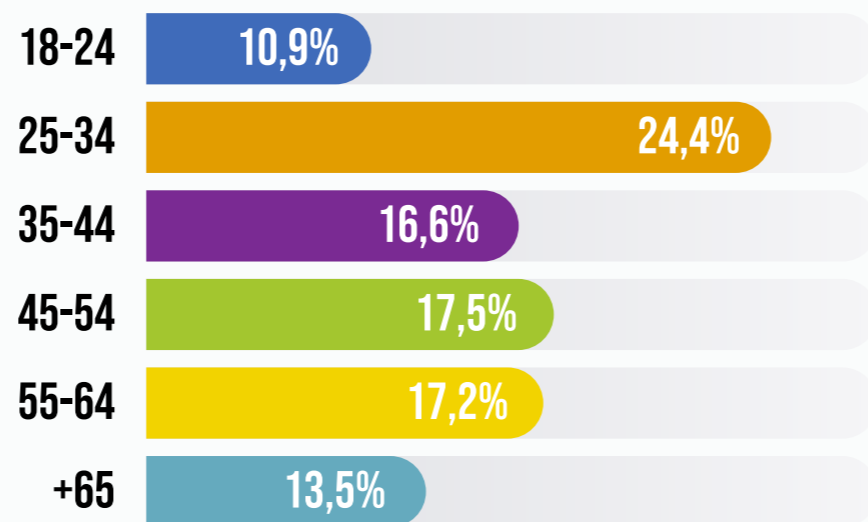

LECTORES POR EDAD