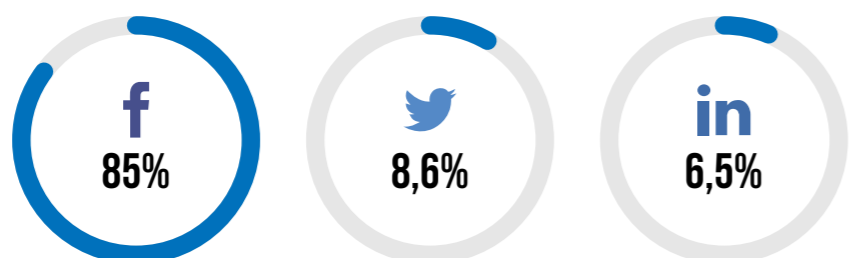

9.522
visitas

9. Puerto San Antonio recibe al mayor portacontenedores que Evergreen haya traído a Chile

8.731
visitas

10. Maersk advierte "tormenta perfecta" para los flujos globales de contenedores

7.397
visitas

LECTORES POR EDAD

LECTORES POR GÉNERO

INTERACCIÓN REDES SOCIALES

53% de nuestros lectores está en Chile

+1.300.000
TOTAL VISITAS EN CHILE

212.486
TOTAL USUARIOS EN CHILE

#ChilePaísPortuario

portalportuario.cl portalcruceiros.cl mundomaritimo.cl