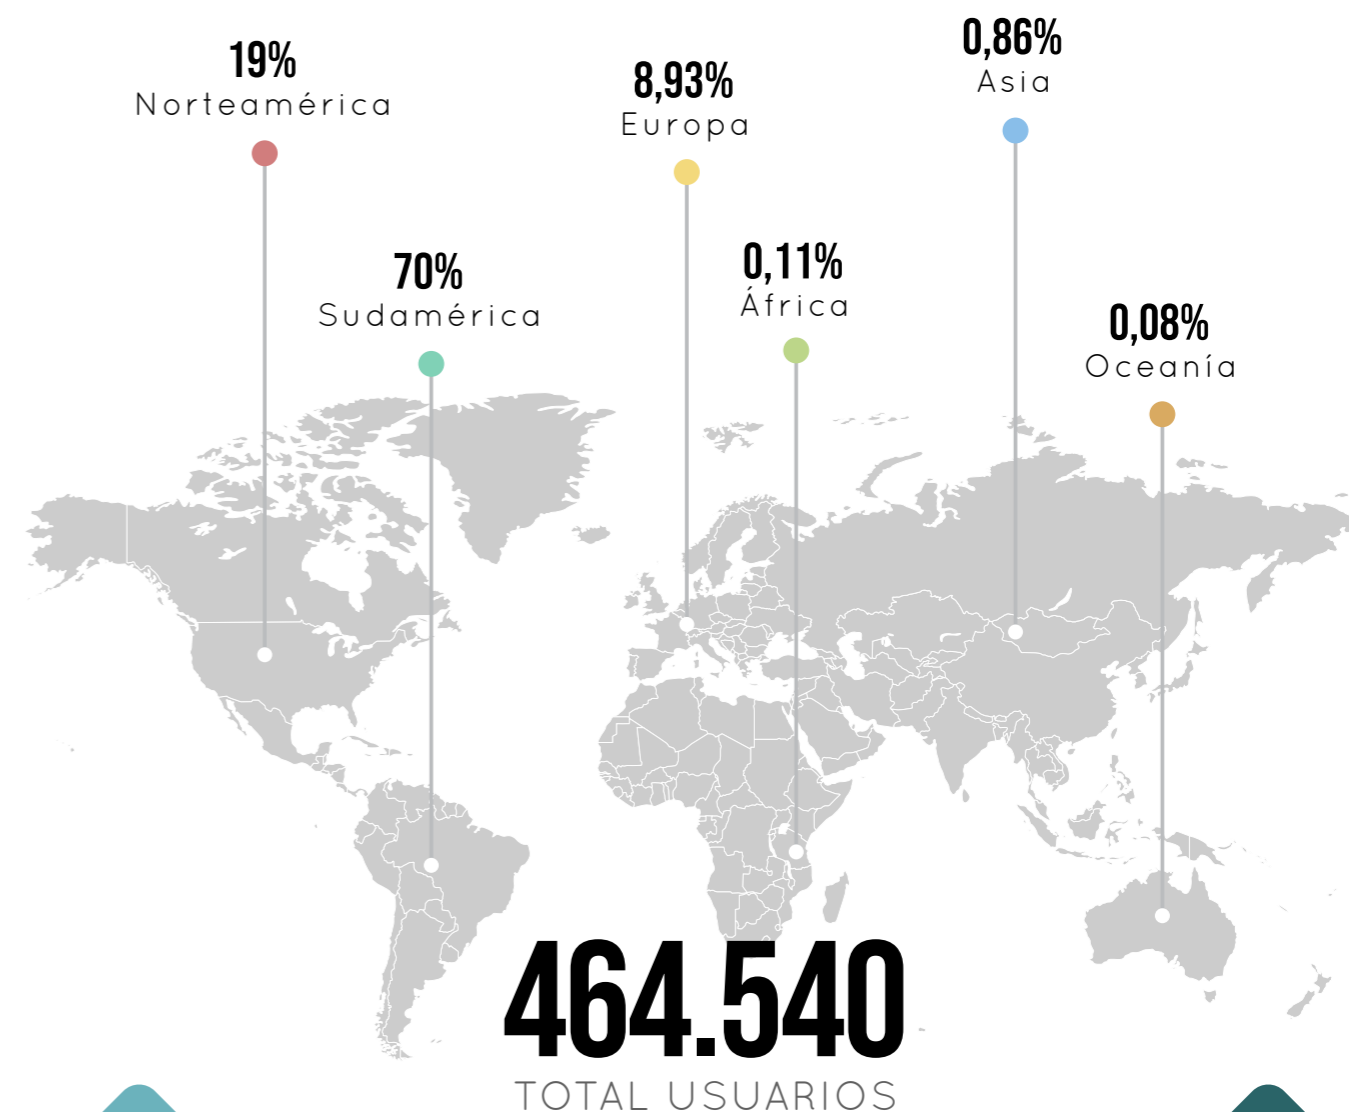

ACUMULADO ENE - DIC 2020

NOTAS PUBLICADAS 2020/2019

+40% | Páginas vistas

+11% | Notas publicadas

TOP 10

CANTIDAD DE VISITAS POR CIUDAD

1. Santiago 30,23%
2. Indeterminado 12,8%
3. Valparaíso 8,33%
4. Concepción 3,5%
5. Bueno Aires 2,93%
6. San Antonio 2,2%
7. Arica 1,95%
8. Ciudad de Panamá 1,2%
9. La Paz 1,08%
10. Antofagasta 1,05%

TOP 10

CANTIDAD DE VISITAS POR PAÍS

1. Chile 54%
2. Perú 7,83%
3. Argentina 5,6%
4. Colombia 4,43%
5. México 4,42%
6. España 4,2%
7. Estados Unidos 4,05%
8. Panamá 1,72%
9. Bolivia 1,54%
10. Brasil 1,35%

9.522
visitas

9. Puerto San Antonio recibe al mayor portacontenedores que Evergreen haya traído a Chile

8.731
visitas

10. Maersk advierte "tormenta perfecta" para los flujos globales de contenedores

7.397
visitas

LECTORES POR EDAD

LECTORES POR GÉNERO

INTERACCIÓN REDES SOCIALES

53% de nuestros lectores está en Chile

+1.300.000
TOTAL VISITAS EN CHILE

212.486
TOTAL USUARIOS EN CHILE

#ChilePaísPortuario

portalportuario.cl portalcruceiros.cl mundomaritimo.cl