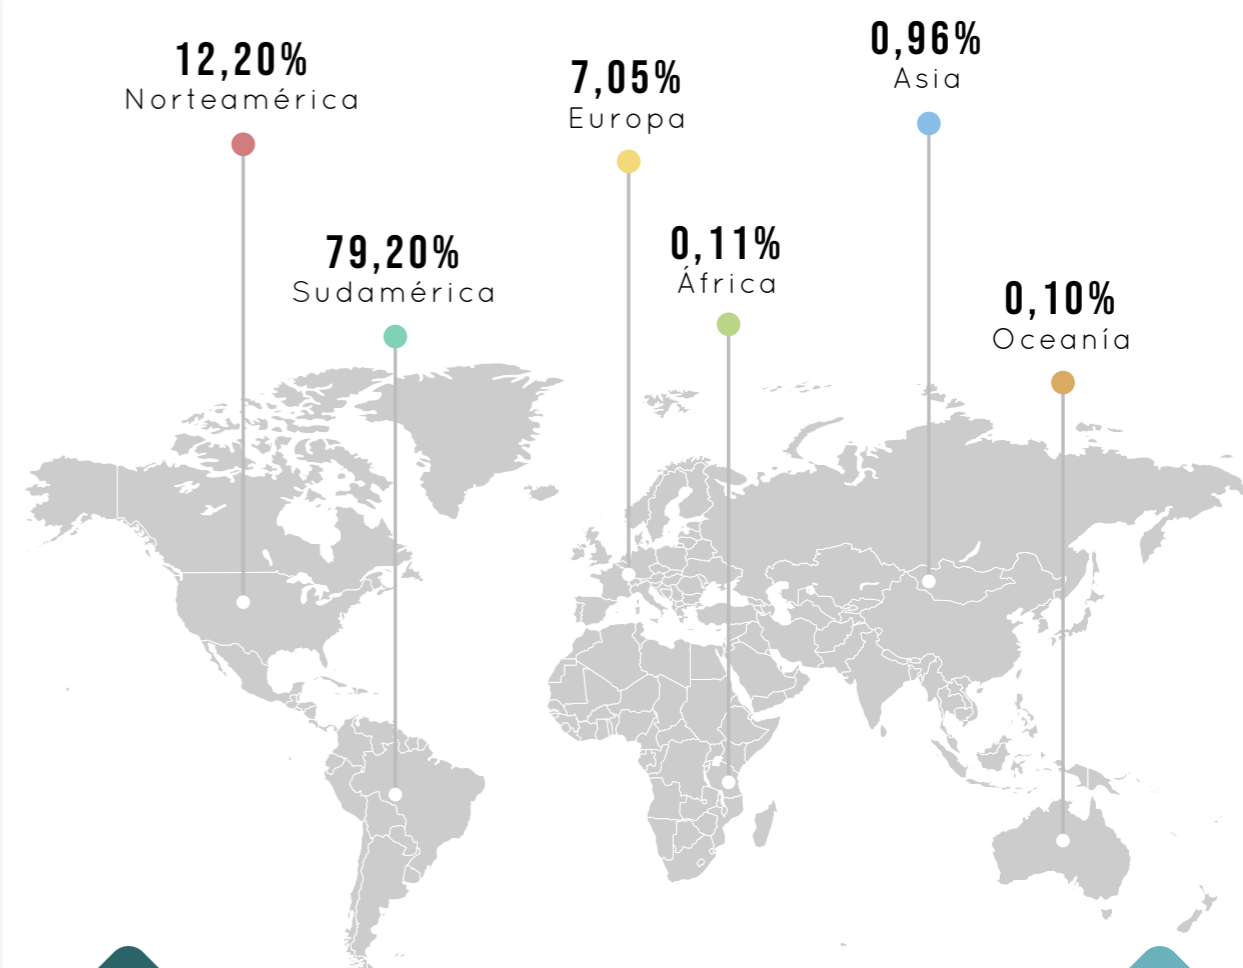

2020

septiembre - diciembre

INFORME CUATRIMESTRAL DE LECTORÍA
PortalPortuario.cl

Portal
Portuario

NÚMERO DE PÁGINAS VISTAS 2020/2019

2.414.565

IMPRESIONES SEP - DIC 2020

7.350.267

ACUMULADO ENE - DIC 2020

NOTAS PUBLICADAS 2020/2019

+40% | Páginas vistas

+11% | Notas publicadas

TOP 10

CANTIDAD DE VISITAS POR CIUDAD

1. Santiago 30,23%
2. Indeterminado 12,8%
3. Valparaíso 8,33%
4. Concepción 3,5%
5. Bueno Aires 2,93%
6. San Antonio 2,2%
7. Arica 1,95%
8. Ciudad de Panamá 1,2%
9. La Paz 1,08%
10. Antofagasta 1,05%

TOP 10

CANTIDAD DE VISITAS POR PAÍS

1. Chile 54%
2. Perú 7,83%
3. Argentina 5,6%
4. Colombia 4,43%
5. México 4,42%
6. España 4,2%
7. Estados Unidos 4,05%
8. Panamá 1,72%
9. Bolivia 1,54%
10. Brasil 1,35%

9.522
visitas

9. Puerto San Antonio recibe al mayor portacontenedores que Evergreen haya traído a Chile

8.731
visitas

10. Maersk advierte "tormenta perfecta" para los flujos globales de contenedores

7.397
visitas