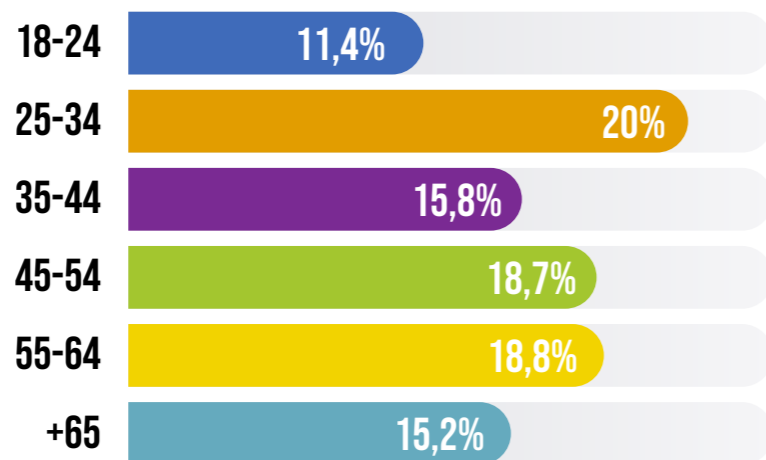

12.153
visitas

6. Un trabajador resulta fallecido tras accidente en Puerto Coronel

10.796
visitas

7. Portuarios golpean la mesa por cierres de puerto en San Antonio

10.656
visitas

8. Chile exporta 603.616 toneladas de uva de mesa en temporada 2019

9.522
visitas

9. Puerto San Antonio recibe al mayor portacontenedores que Evergreen haya traído a Chile

8.731
visitas

10. Maersk advierte "tormenta perfecta" para los flujos globales de contenedores

7.397
visitas