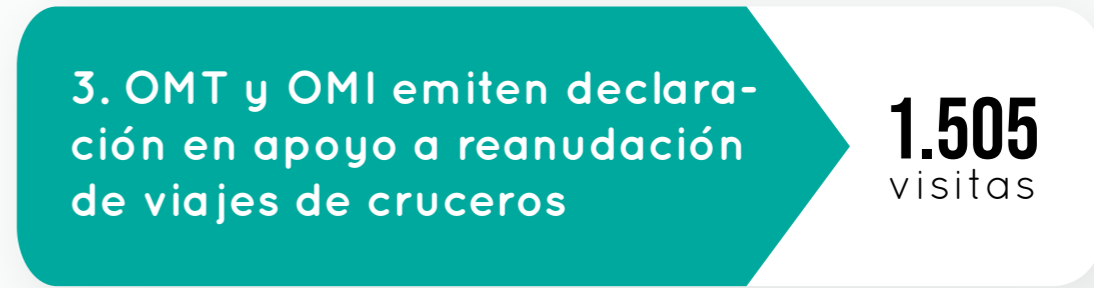

9.522
visitas

9. Puerto San Antonio recibe al mayor portacontenedores que Evergreen haya traído a Chile

8.731
visitas

10. Maersk advierte "tormenta perfecta" para los flujos globales de contenedores

7.397
visitas

LECTORES POR EDAD

LECTORES POR GÉNERO

INTERACCIÓN REDES SOCIALES

53% de nuestros lectores está en Chile

+1.300.000
TOTAL VISITAS EN CHILE

212.486
TOTAL USUARIOS EN CHILE

#ChilePaísPortuario

portalportuario.cl portalcruceiros.cl mundomaritimo.cl