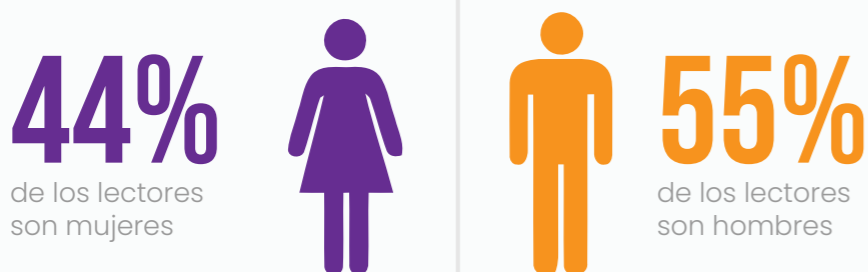

LECTORES POR EDAD

LECTORES POR GÉNERO

INTERACCIÓN REDES SOCIALES

53% de nuestros lectores está en Chile

+1.300.000
TOTAL VISITAS EN CHILE

212.486
TOTAL USUARIOS EN CHILE

#ChilePaísPortuario

portalportuario.cl portalcruceiros.cl mundomaritimo.cl