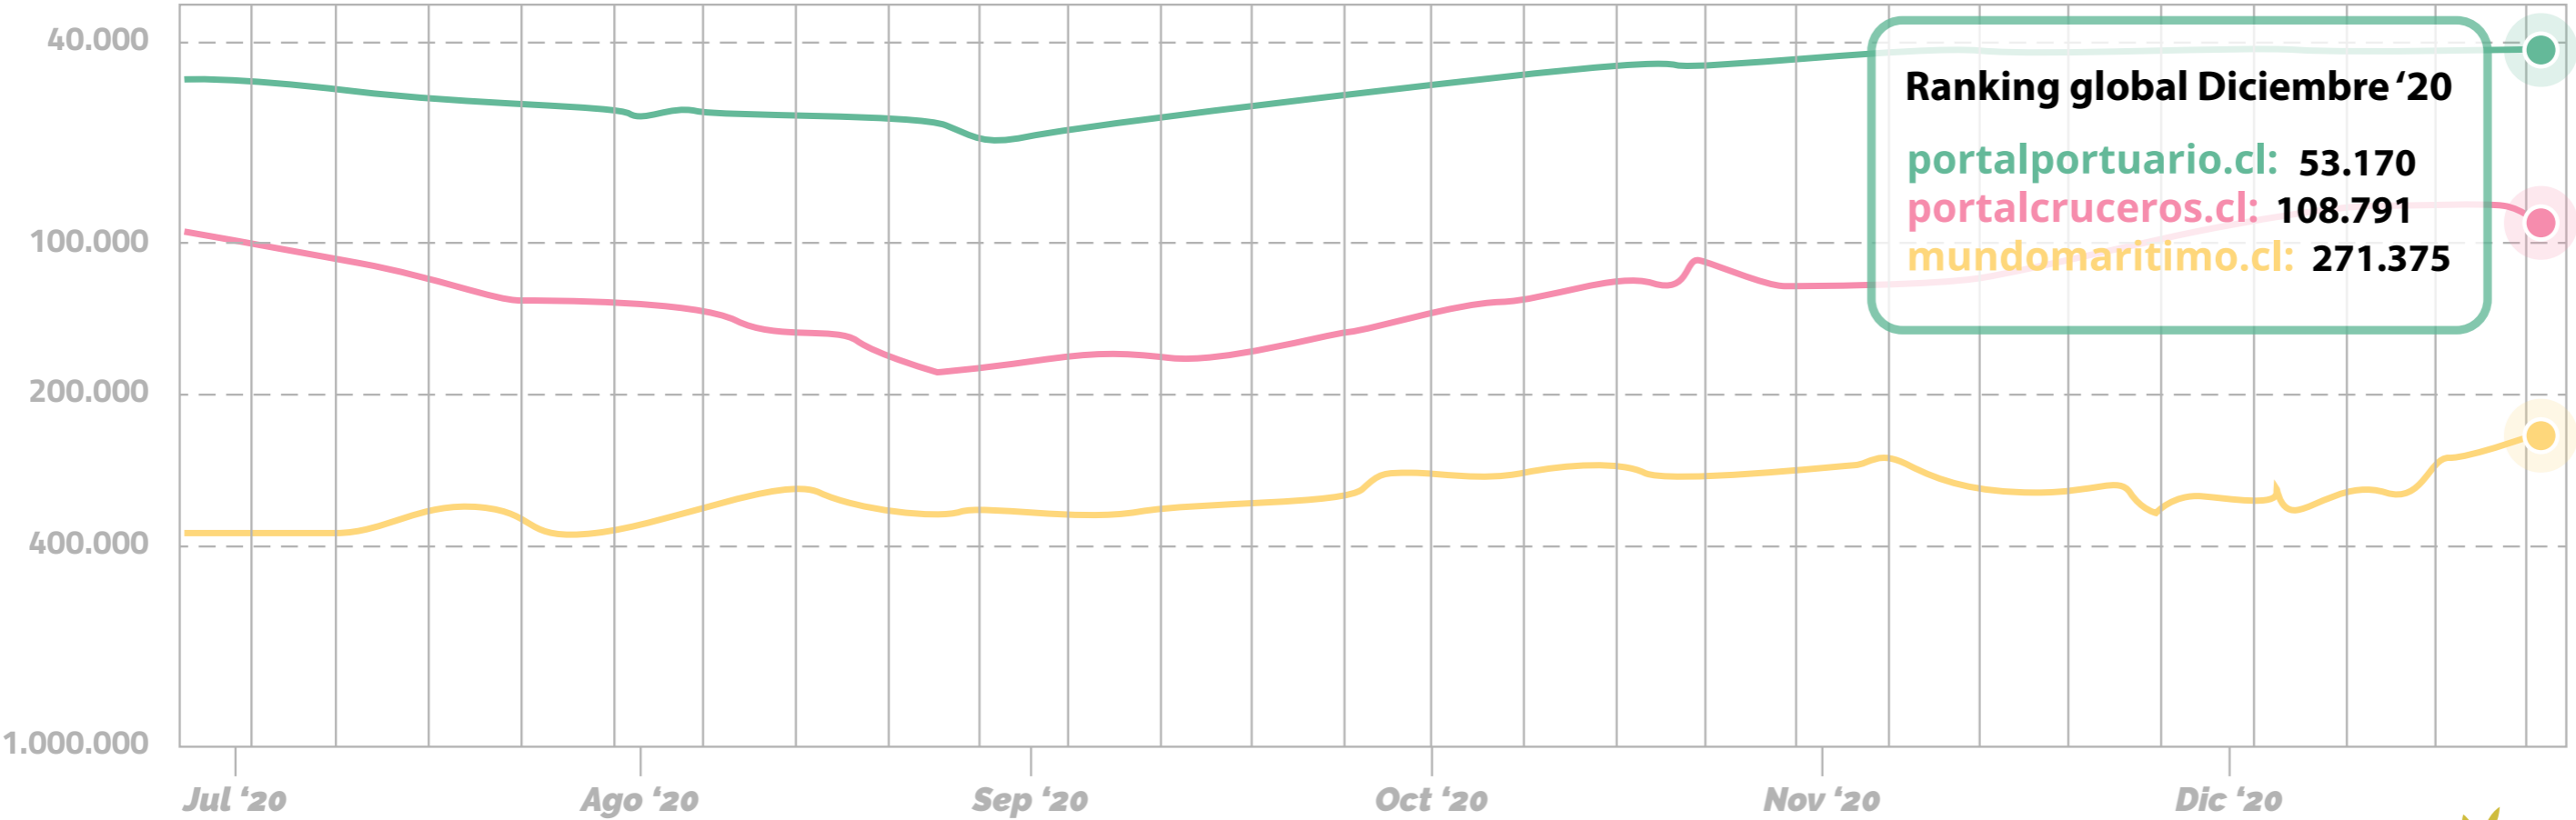

ACUMULADO ENE - DIC 2020

NOTAS PUBLICADAS 2020/2019

+40% | Páginas vistas

+11% | Notas publicadas

TOP 10

CANTIDAD DE VISITAS POR CIUDAD

1. Santiago 30,23%
2. Indeterminado 12,8%
3. Valparaíso 8,33%
4. Concepción 3,5%
5. Bueno Aires 2,93%
6. San Antonio 2,2%
7. Arica 1,95%
8. Ciudad de Panamá 1,2%
9. La Paz 1,08%
10. Antofagasta 1,05%

9.522
visitas

9. Puerto San Antonio recibe al mayor portacontenedores que Evergreen haya traído a Chile

8.731
visitas

10. Maersk advierte "tormenta perfecta" para los flujos globales de contenedores

7.397
visitas

LECTORES POR EDAD

LECTORES POR GÉNERO

INTERACCIÓN REDES SOCIALES

53% de nuestros lectores está en Chile

+1.300.000
TOTAL VISITAS EN CHILE

212.486
TOTAL USUARIOS EN CHILE

#ChilePaísPortuario

portalportuario.cl portalcruceiros.cl mundomaritimo.cl